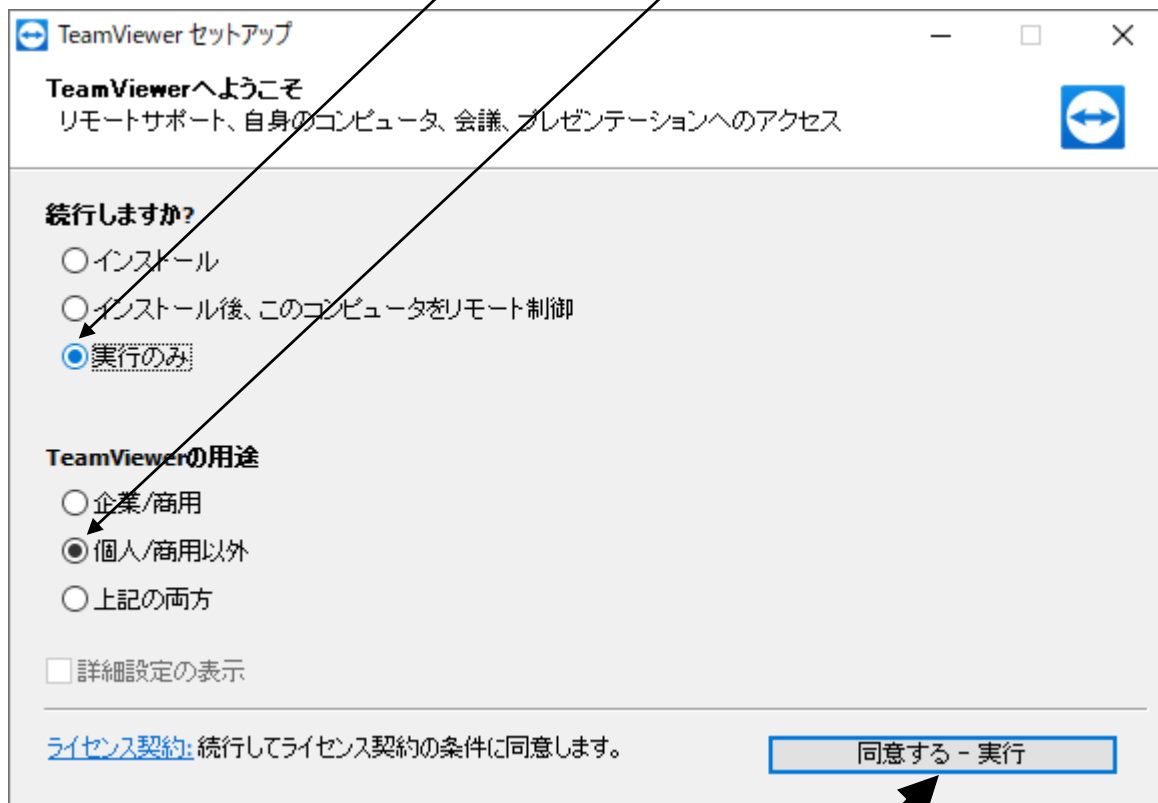

手順4. セットアップ画面 ●実行のみ ●個人/商用以外 を、選択し、同意する-実行